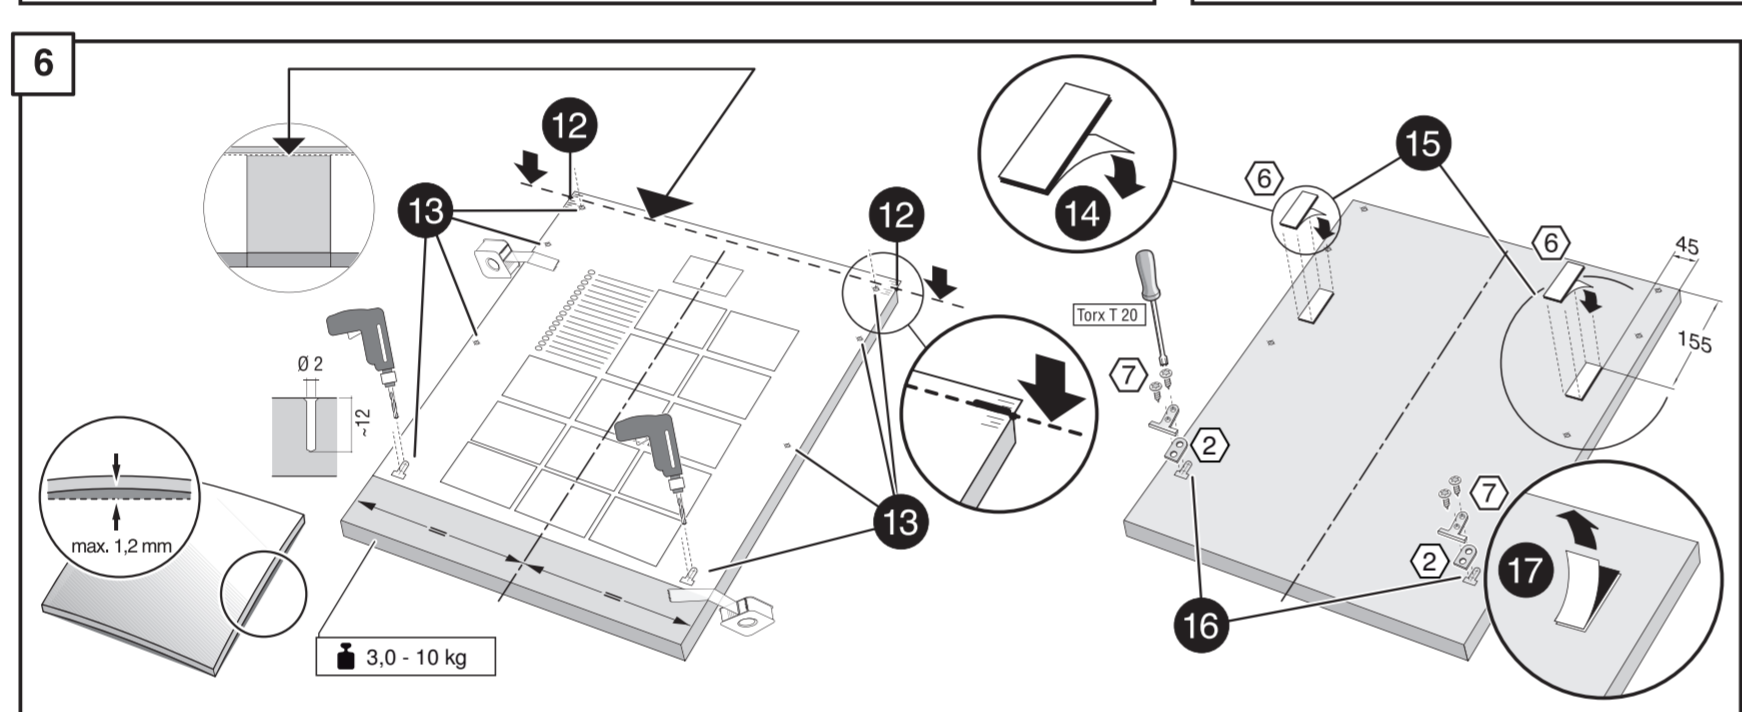

566

GV 640Voll-I - 86,5 cm - m. GS 9001594263 (0010)

uz O'rnatish yo'riqnomasi
*) mijozlarga xizmat ko'rsatish markazida mavjud
kk Орна́тыс нәтижелігі
*) ба дәрәжәләре куллануы
tr Kurulum talimatları
*) Müşteri Hizmetleri Servis Merkezi üzerinden alınabilir
fa راهنمای نصب
*) از مرکز خدمات پس از فروش تهیه فرمایید
ar تعليمات التركيب
*) يمكن طلبها من مركز خدمة العملاء
id Petunjuk Pemasangan
*) Bisa didapatkan melalui Customer Service
th ការប្រើប្រាស់ការតភ្ជាប់
*) អាចទទួលបានពីមជ្ឈមណ្ឌលសេវាអតិថិជន
ko 설치 설명서
*) 고객서비스 센터에서 구입 가능
zh 安裝說明書
*) 可向售後服務站索取
zh-tw 安裝說明書
*) 可向售後服務站索取

566

GV 640Voll-I - 86,5 cm - m. GS 9001594263 (0010)