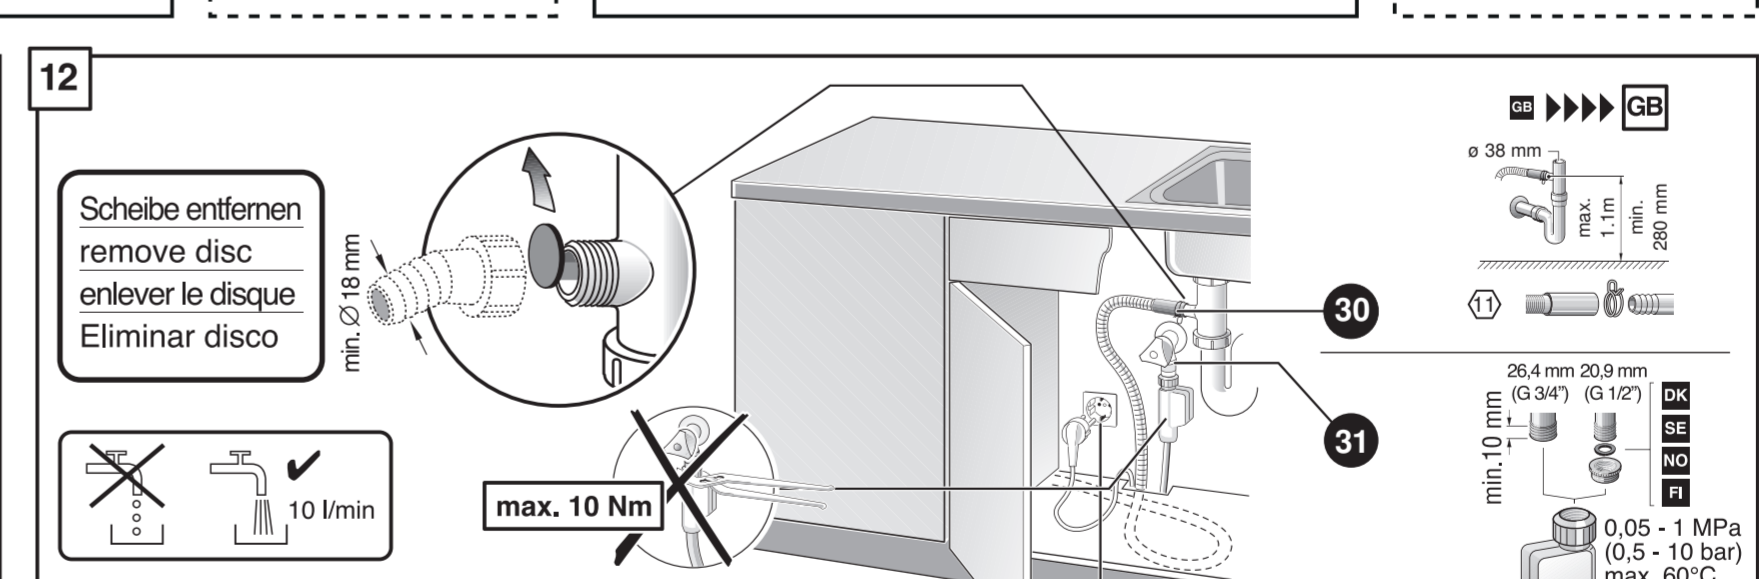

566

GV 640Voll-I - 86,5 cm - m. GS 9001594263 (0010)

uz O'rnatish yo'riqnomasi
*) mijozlarga xizmat ko'rsatish markazida mavjud
kk Орна́тыс нәтижелігі
*) ба дәрәжәләре куллануы
tr Kurulum talimatları
*) Müşteri Hizmetleri Servis Merkezi üzerinden alınabilir
fa راهنمای نصب
*) از مرکز خدمات پس از فروش تهیه فرمایید
ar تعليمات التركيب
*) يمكن طلبها من مركز خدمة العملاء
id Petunjuk Pemasangan
*) Bisa didapatkan melalui Customer Service
th ការប្រើប្រាស់ការតភ្ជាប់
*) អាចទទួលបានពីមជ្ឈមណ្ឌលសេវាអតិថិជន
ko 설치 설명서
*) 고객서비스 센터에서 구입 가능
zh 安裝說明書
*) 可向售後服務站索取
zh-tw 安裝說明書
*) 可向售後服務站索取

566

GV 640Voll-I - 86,5 cm - m. GS 9001594263 (0010)