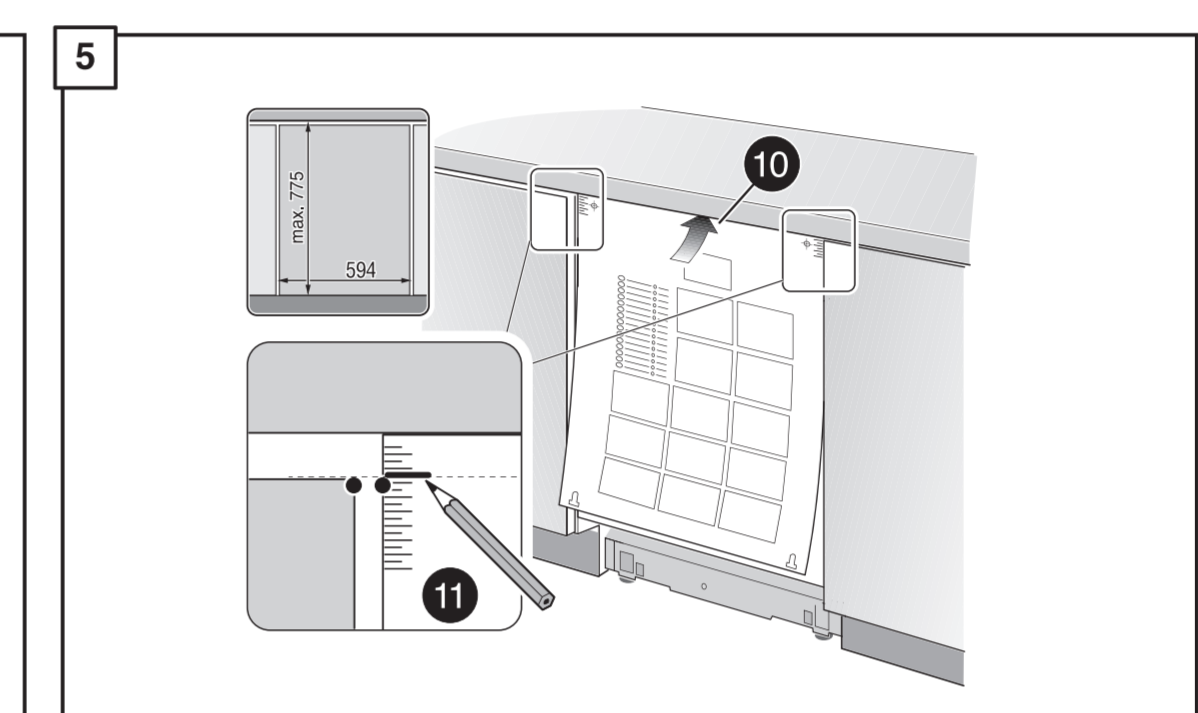

566

GV 640Voll-I - 86,5 cm - m. GS 9001594263 (0010)

uz O'rnatish yo'riqnomasi
*) mijozlarga xizmat ko'rsatish markazida mavjud
kk Орна́тыс нәтижелігі
*) ба дәрәжәләре куллануы
tr Kurulum talimatları
*) Müşteri Hizmetleri Servis Merkezi üzerinden alınabilir
fa راهنمای نصب
*) از مرکز خدمات پس از فروش تهیه فرمایید
ar تعليمات التركيب
*) يمكن طلبها من مركز خدمة العملاء
id Petunjuk Pemasangan
*) Bisa didapatkan melalui Customer Service
th ការប្រើប្រាស់ការតភ្ជាប់
*) អាចទទួលបានពីមជ្ឈមណ្ឌលសេវាអតិថិជន
ko 설치 설명서
*) 고객서비스 센터에서 구입 가능
zh 安裝說明書
*) 可向售後服務站索取
zh-tw 安裝說明書
*) 可向售後服務站索取

566

GV 640Voll-I - 86,5 cm - m. GS 9001594263 (0010)