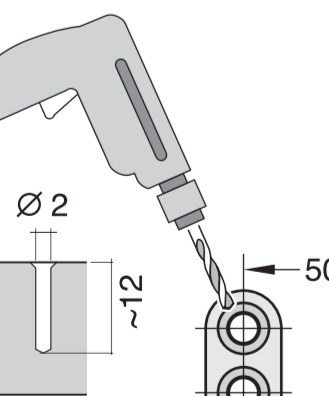

566

GV 640Voll-I - 86,5 cm - m. GS 9001594263 (0010)