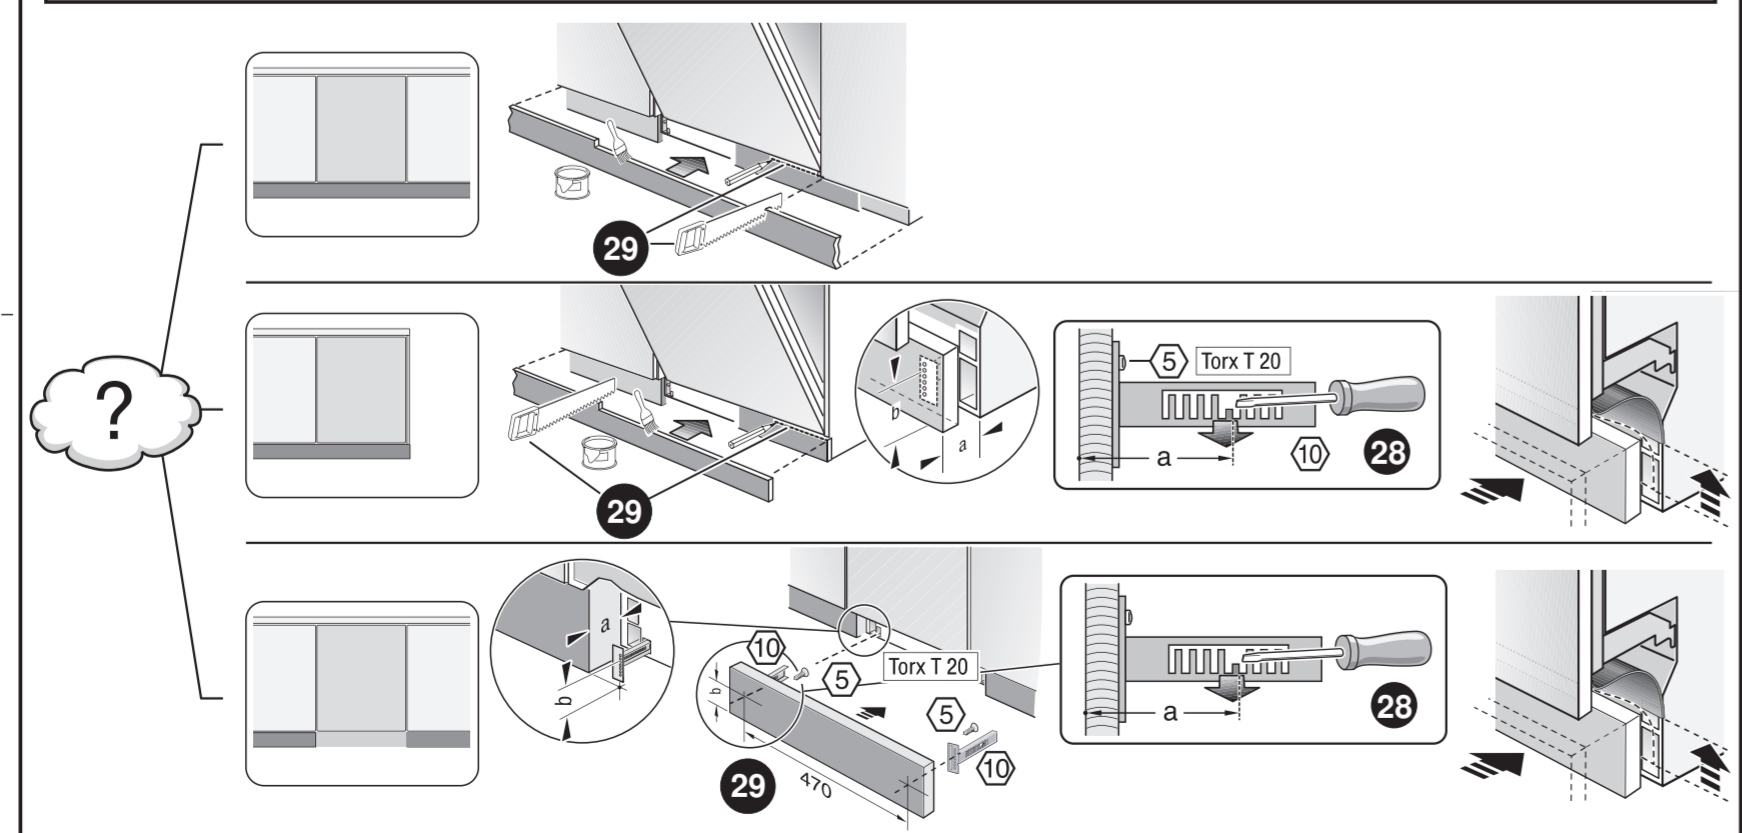

566

GV 640Voll-I - 86,5 cm - m. GS 9001594263 (0010)

uz O'rnatish yo'riqnomasi
*) mijozlarga xizmat ko'rsatish markazida mavjud
kk Орна́тыс нәтижелігі
*) ба дәрәжәләре куллануы
tr Kurulum talimatları
*) Müşteri Hizmetleri Servis Merkezi üzerinden alınabilir
fa راهنمای نصب
*) از مرکز خدمات پس از فروش تهیه فرمایید
ar تعليمات التركيب
*) يمكن طلبها من مركز خدمة العملاء
id Petunjuk Pemasangan
*) Bisa didapatkan melalui Customer Service
th ការប្រើប្រាស់ការតភ្ជាប់
*) អាចទទួលបានពីមជ្ឈមណ្ឌលសេវាអតិថិជន
ko 설치 설명서
*) 고객서비스 센터에서 구입 가능
zh 安裝說明書
*) 可向售後服務站索取
zh-tw 安裝說明書
*) 可向售後服務站索取

566

GV 640Voll-I - 86,5 cm - m. GS 9001594263 (0010)