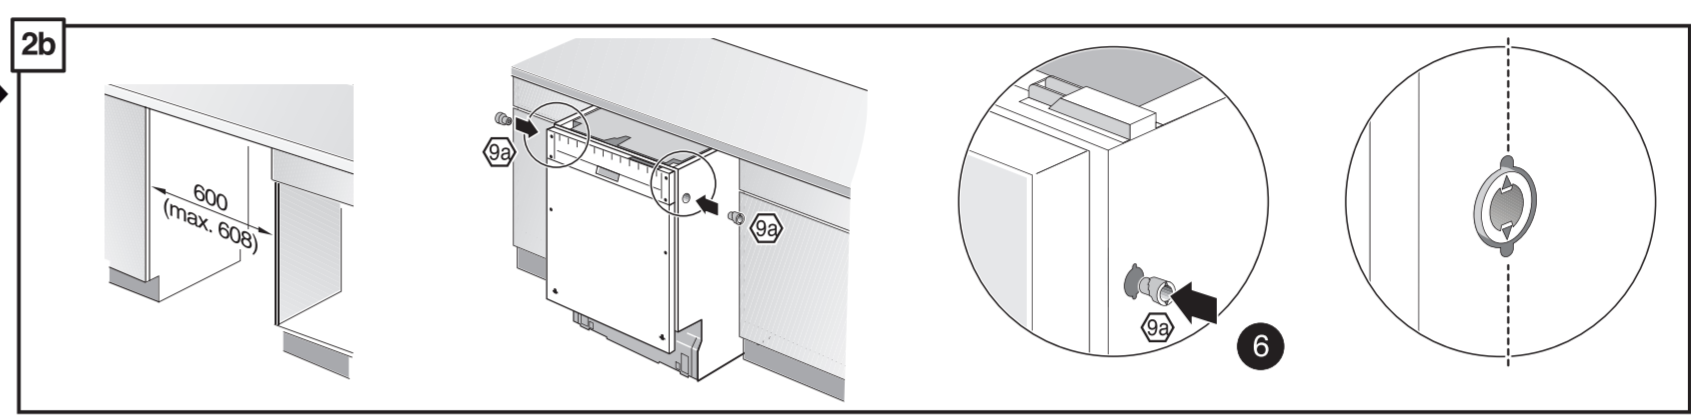

566

GV 640Voll-I - 86,5 cm - m. GS 9001594263 (0010)

uz O'rnatish yo'riqnomasi
*) mijozlarga xizmat ko'rsatish markazida mavjud
kk Орна́тыс нәтижелігі
*) ба дәрәжәләре куллануы
tr Kurulum talimatları
*) Müşteri Hizmetleri Servis Merkezi üzerinden alınabilir
fa راهنمای نصب
*) از مرکز خدمات پس از فروش تهیه فرمایید
ar تعليمات التركيب
*) يمكن طلبها من مركز خدمة العملاء
id Petunjuk Pemasangan
*) Bisa didapatkan melalui Customer Service
th ការប្រើប្រាស់ការតភ្ជាប់
*) អាចទទួលបានពីមជ្ឈមណ្ឌលសេវាអតិថិជន
ko 설치 설명서
*) 고객서비스 센터에서 구입 가능
zh 安裝說明書
*) 可向售後服務站索取
zh-tw 安裝說明書
*) 可向售後服務站索取

566

GV 640Voll-I - 86,5 cm - m. GS 9001594263 (0010)