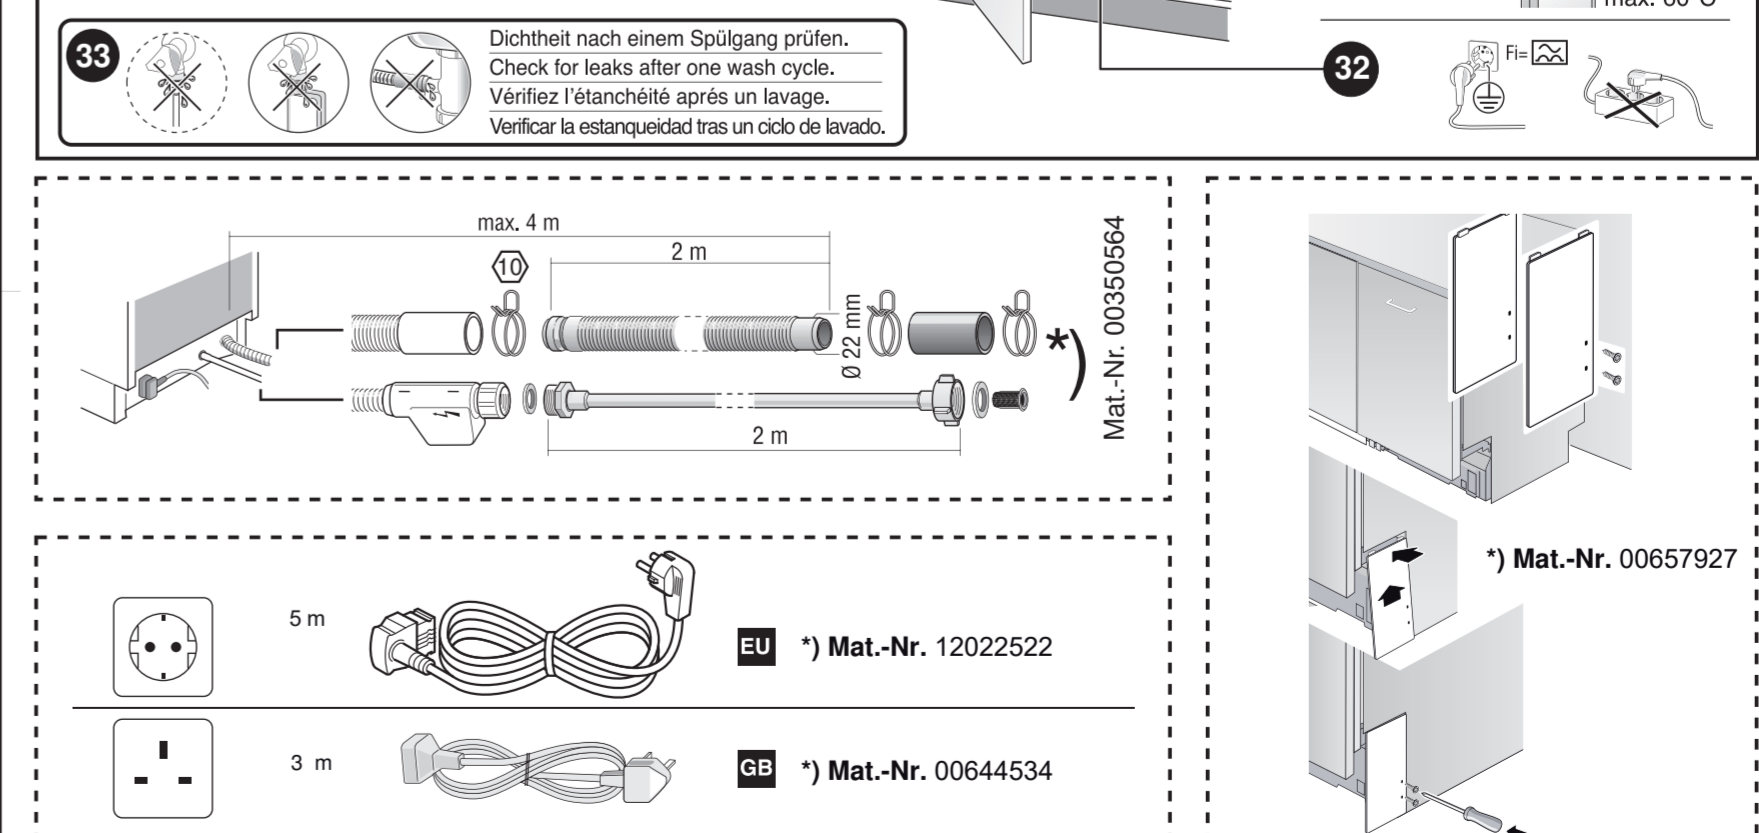

566

GV 640Voll-I - 86,5 cm - m. GS 9001594263 (0010)

uz O'rnatish yo'riqnomasi
*) mijozlarga xizmat ko'rsatish markazida mavjud
kk Орна́тыс нәтижелігі
*) ба дәрәжәләре куллануы
tr Kurulum talimatları
*) Müşteri Hizmetleri Servis Merkezi üzerinden alınabilir
fa راهنمای نصب
*) از مرکز خدمات پس از فروش تهیه فرمایید
ar تعليمات التركيب
*) يمكن طلبها من مركز خدمة العملاء
id Petunjuk Pemasangan
*) Bisa didapatkan melalui Customer Service
th ការប្រើប្រាស់ការតភ្ជាប់
*) អាចទទួលបានពីមជ្ឈមណ្ឌលសេវាអតិថិជន
ko 설치 설명서
*) 고객서비스 센터에서 구입 가능
zh 安裝說明書
*) 可向售後服務站索取
zh-tw 安裝說明書
*) 可向售後服務站索取

566

GV 640Voll-I - 86,5 cm - m. GS 9001594263 (0010)