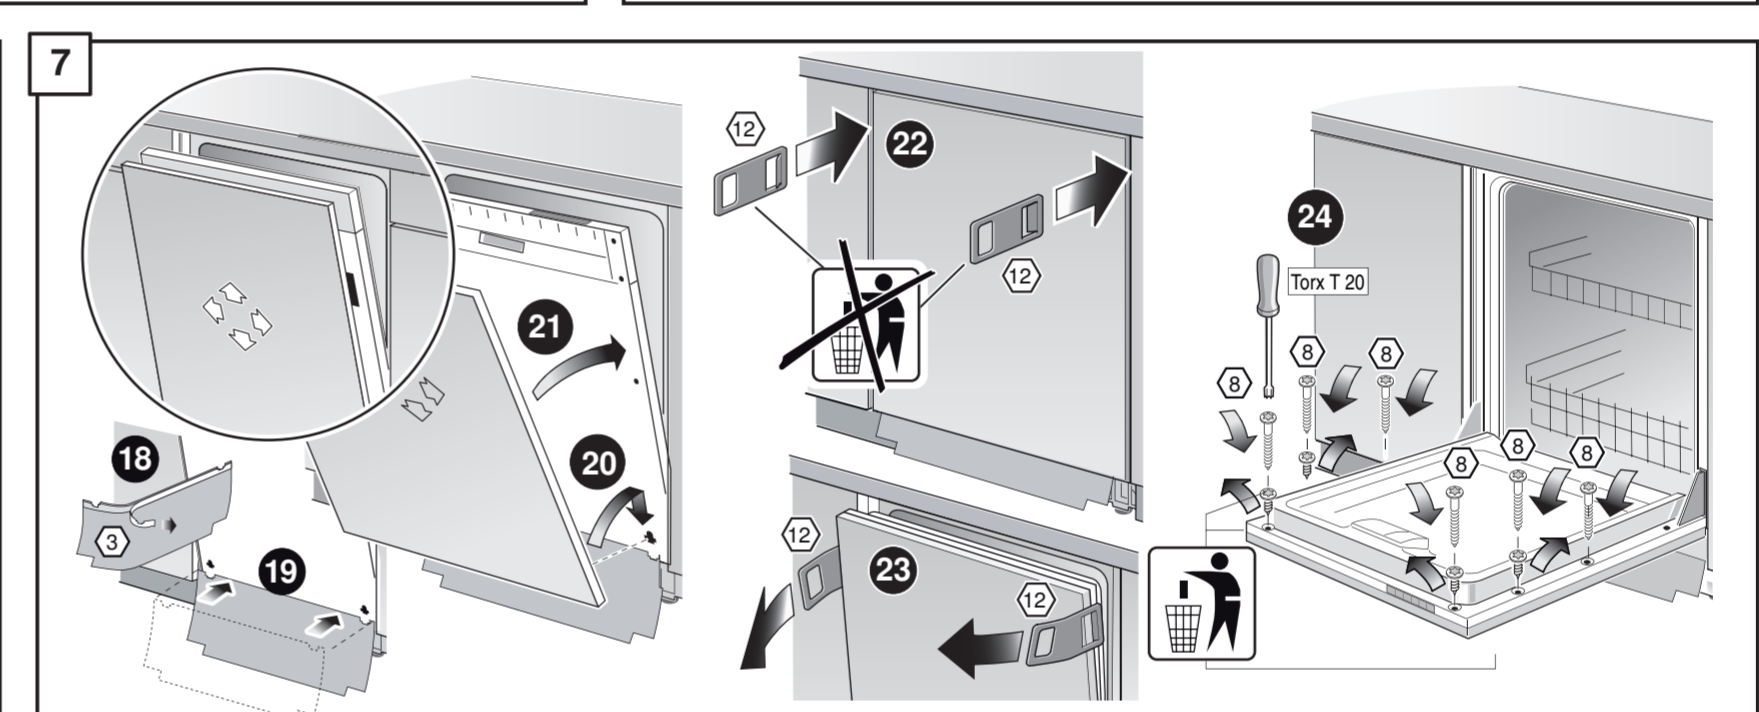

566

GV 640Voll-I - 86,5 cm - m. GS 9001594263 (0010)

uz O'rnatish yo'riqnomasi
*) mijozlarga xizmat ko'rsatish markazida mavjud
kk Орна́тыс нәтижелігі
*) ба дәрәжәләре куллануы
tr Kurulum talimatları
*) Müşteri Hizmetleri Servis Merkezi üzerinden alınabilir
fa راهنمای نصب
*) از مرکز خدمات پس از فروش تهیه فرمایید
ar تعليمات التركيب
*) يمكن طلبها من مركز خدمة العملاء
id Petunjuk Pemasangan
*) Bisa didapatkan melalui Customer Service
th ការប្រើប្រាស់ការតភ្ជាប់
*) អាចទទួលបានពីមជ្ឈមណ្ឌលសេវាអតិថិជន
ko 설치 설명서
*) 고객서비스 센터에서 구입 가능
zh 安裝說明書
*) 可向售後服務站索取
zh-tw 安裝說明書
*) 可向售後服務站索取

566

GV 640Voll-I - 86,5 cm - m. GS 9001594263 (0010)