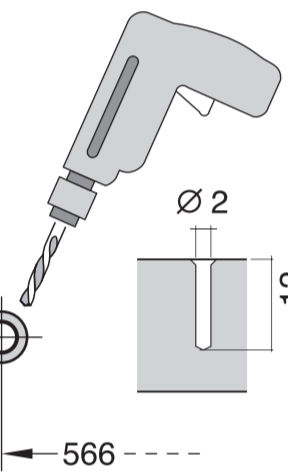

566

GV 640Voll-I - 86,5 cm - m. GS 9001594263 (0010)