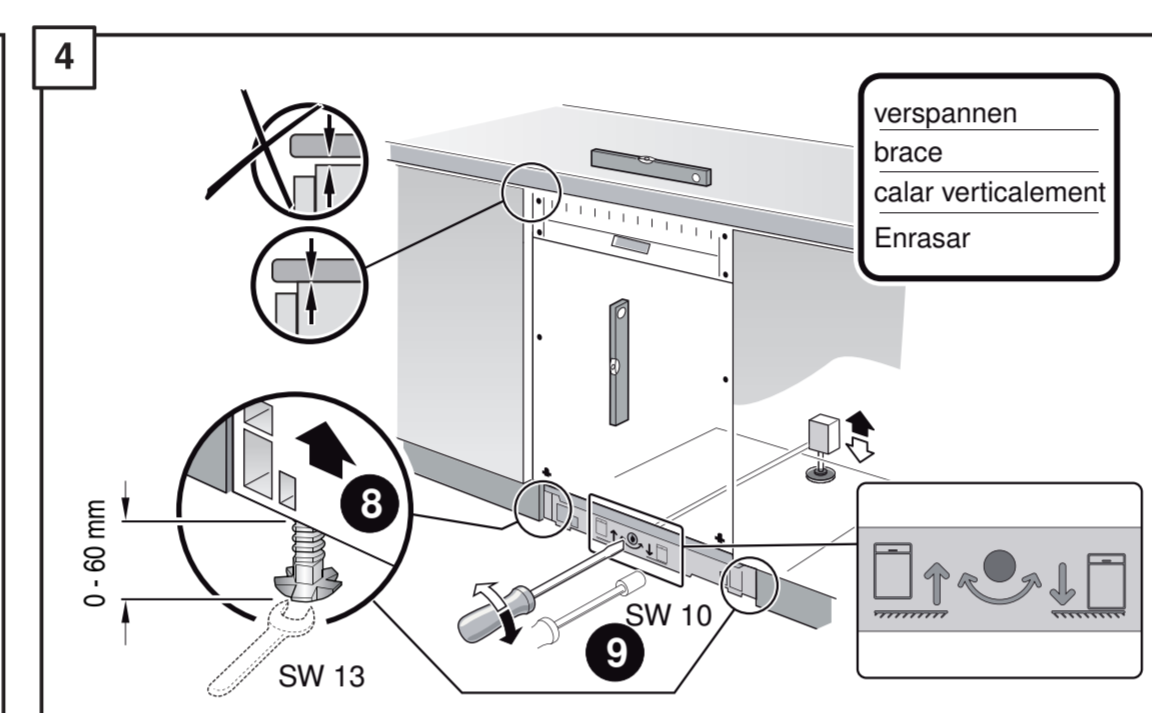

566

GV 640Voll-I - 86,5 cm - m. GS 9001594263 (0010)

uz O'rnatish yo'riqnomasi
*) mijozlarga xizmat ko'rsatish markazida mavjud
kk Орна́тыс нәтижелігі
*) ба дәрәжәләре куллануы
tr Kurulum talimatları
*) Müşteri Hizmetleri Servis Merkezi üzerinden alınabilir
fa راهنمای نصب
*) از مرکز خدمات پس از فروش تهیه فرمایید
ar تعليمات التركيب
*) يمكن طلبها من مركز خدمة العملاء
id Petunjuk Pemasangan
*) Bisa didapatkan melalui Customer Service
th ការប្រើប្រាស់ការតភ្ជាប់
*) អាចទទួលបានពីមជ្ឈមណ្ឌលសេវាអតិថិជន
ko 설치 설명서
*) 고객서비스 센터에서 구입 가능
zh 安裝說明書
*) 可向售後服務站索取
zh-tw 安裝說明書
*) 可向售後服務站索取

566

GV 640Voll-I - 86,5 cm - m. GS 9001594263 (0010)