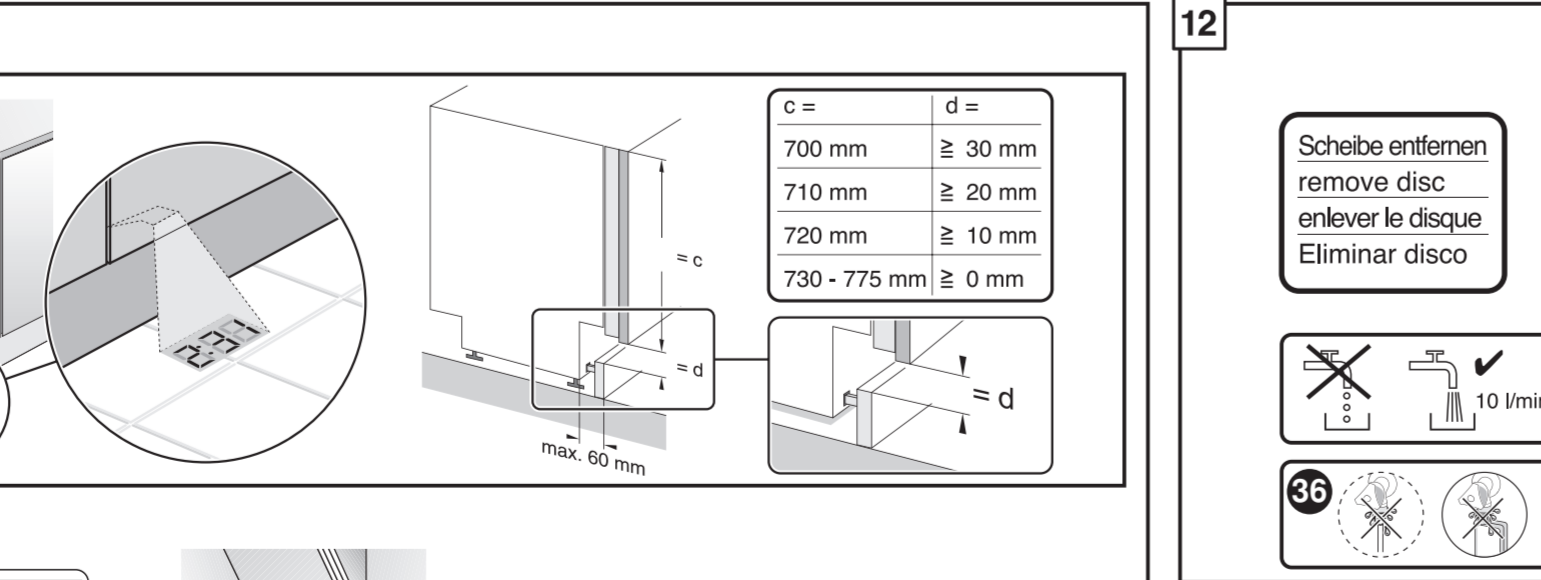

1

2

1

4

5A

6A

7A

8

9

10

11

12

13

14

15

16

17

18

19

20

21

22

23

24

25

26

27

28

29

30

31

32

33

34

35

36

37

38

39

40

41

42

43

44

45

46

47

48

49