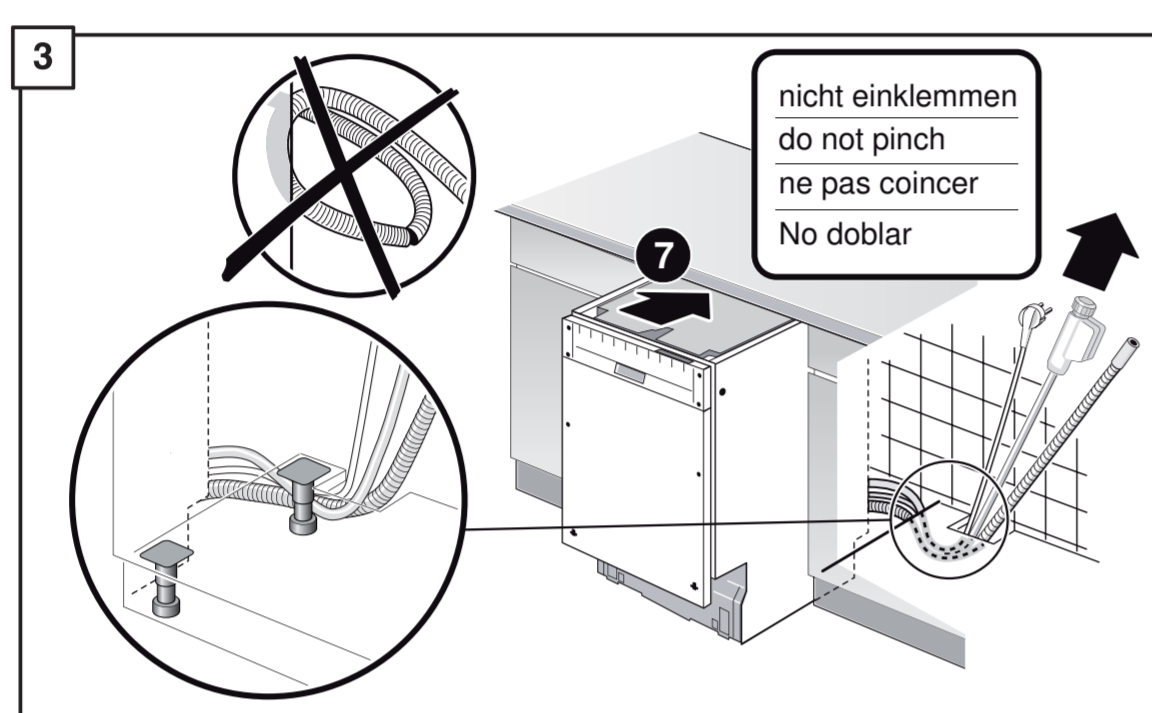

566

GV 640Voll-I - 86,5 cm - m. GS 9001594263 (0010)

uz O'rnatish yo'riqnomasi
*) mijozlarga xizmat ko'rsatish markazida mavjud
kk Орна́тыс нәтижелігі
*) ба дәрәжәләре куллануы
tr Kurulum talimatları
*) Müşteri Hizmetleri Servis Merkezi üzerinden alınabilir
fa راهنمای نصب
*) از مرکز خدمات پس از فروش تهیه فرمایید
ar تعليمات التركيب
*) يمكن طلبها من مركز خدمة العملاء
id Petunjuk Pemasangan
*) Bisa didapatkan melalui Customer Service
th ការប្រើប្រាស់ការតភ្ជាប់
*) អាចទទួលបានពីមជ្ឈមណ្ឌលសេវាអតិថិជន
ko 설치 설명서
*) 고객서비스 센터에서 구입 가능
zh 安裝說明書
*) 可向售後服務站索取
zh-tw 安裝說明書
*) 可向售後服務站索取

566

GV 640Voll-I - 86,5 cm - m. GS 9001594263 (0010)