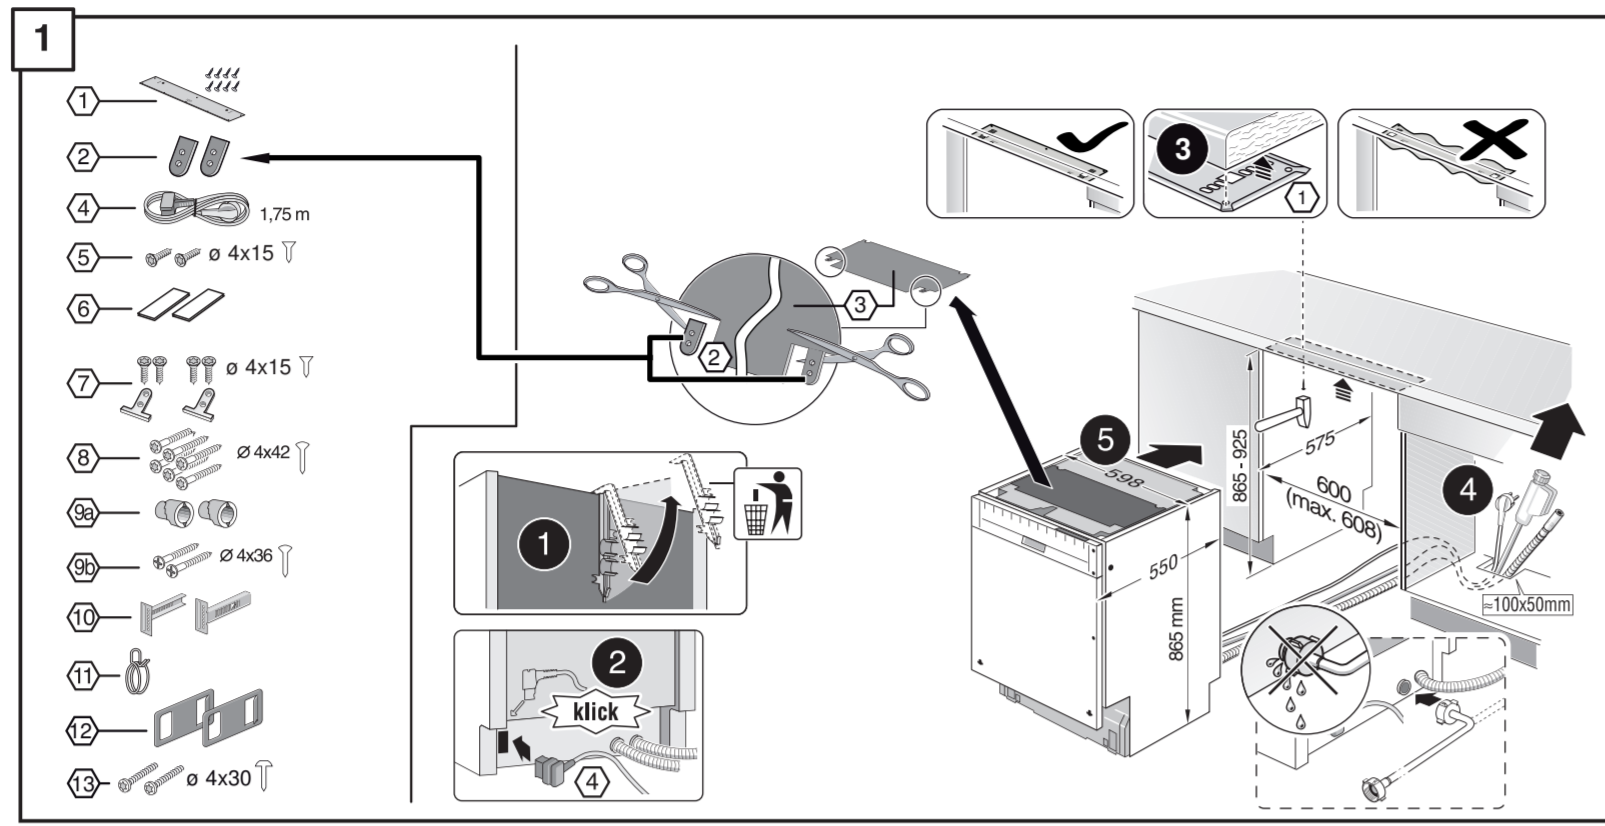

566

GV 640Voll-I - 86,5 cm - m. GS 9001594263 (0010)

uz O'rnatish yo'riqnomasi
*) mijozlarga xizmat ko'rsatish markazida mavjud
kk Орна́тыс нәтижелігі
*) ба дәрәжәләре куллануы
tr Kurulum talimatları
*) Müşteri Hizmetleri Servis Merkezi üzerinden alınabilir
fa راهنمای نصب
*) از مرکز خدمات پس از فروش تهیه فرمایید
ar تعليمات التركيب
*) يمكن طلبها من مركز خدمة العملاء
id Petunjuk Pemasangan
*) Bisa didapatkan melalui Customer Service
th ការប្រើប្រាស់ការតភ្ជាប់
*) អាចទទួលបានពីមជ្ឈមណ្ឌលសេវាអតិថិជន
ko 설치 설명서
*) 고객서비스 센터에서 구입 가능
zh 安裝說明書
*) 可向售後服務站索取
zh-tw 安裝說明書
*) 可向售後服務站索取

566

GV 640Voll-I - 86,5 cm - m. GS 9001594263 (0010)