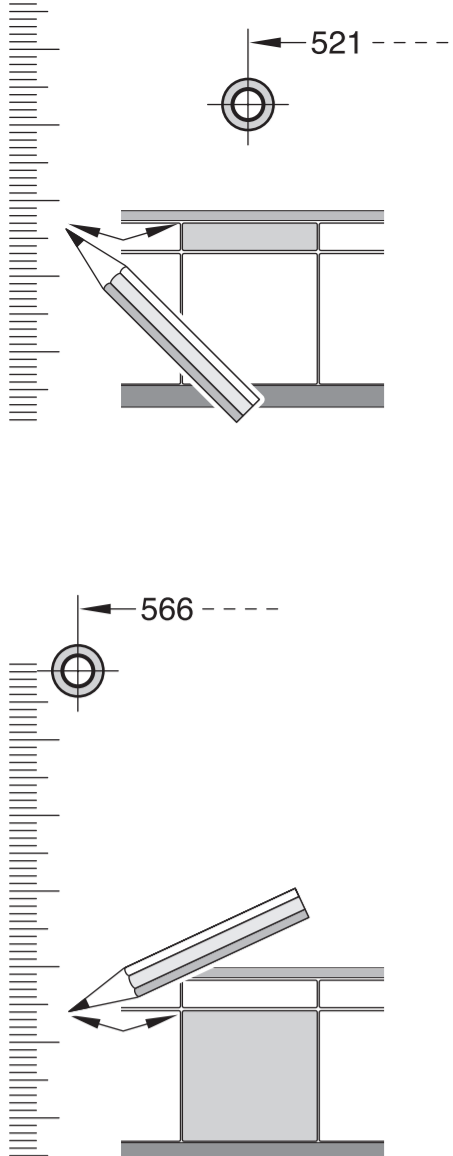

566

GV 640Voll-I - 86,5 cm - m. GS 9001594263 (0010)

de Montageanleitung
 *) Über Kundendienst erhältlich
ca Installation instructions
 *) Available from customer service
fr Notice de montage
 *) Disponible par le biais du service après-vente
nl Montagevoorschrift
 *) Tegen meerprijs bij de ServiceDienst verkrijgbaar
it Istruzioni per il montaggio
 *) Disponibile presso il servizio assistenza clienti
es Instrucciones de montaje
 *) Se puede adquirir a través del Servicio de Asistencia Técnica Oficial de la marca
pt Instruções de montagem
 *) Pode ser adquirido nos nossos Serviços Técnicos
el Οδηγίες τοποθέτησης
 *) Διατίθενται από την υπηρεσία τεχνικής εξυπηρέτησης πελατών
uk Montaj kılavuzu
 *) Yetkili servis üzerinden alınabilir
sv Monteringsanvisning
 *) Kan fås via Service

566

GV 640Voll-I - 86,5 cm - m. GS 9001594263 (0010)

1

2

1

4

5A

6A

39

40

41

42

43

44

45

46

47

48

49

c =	d =
700 mm	≥ 30 mm
710 mm	≥ 20 mm
720 mm	≥ 10 mm
730 - 775 mm	≥ 0 mm

5 m	EU *	Mat.-Nr. 12022522
3 m	GB *	Mat.-Nr. 00644534

Mat.-Nr. 00350564

Mat.-Nr. 00657927