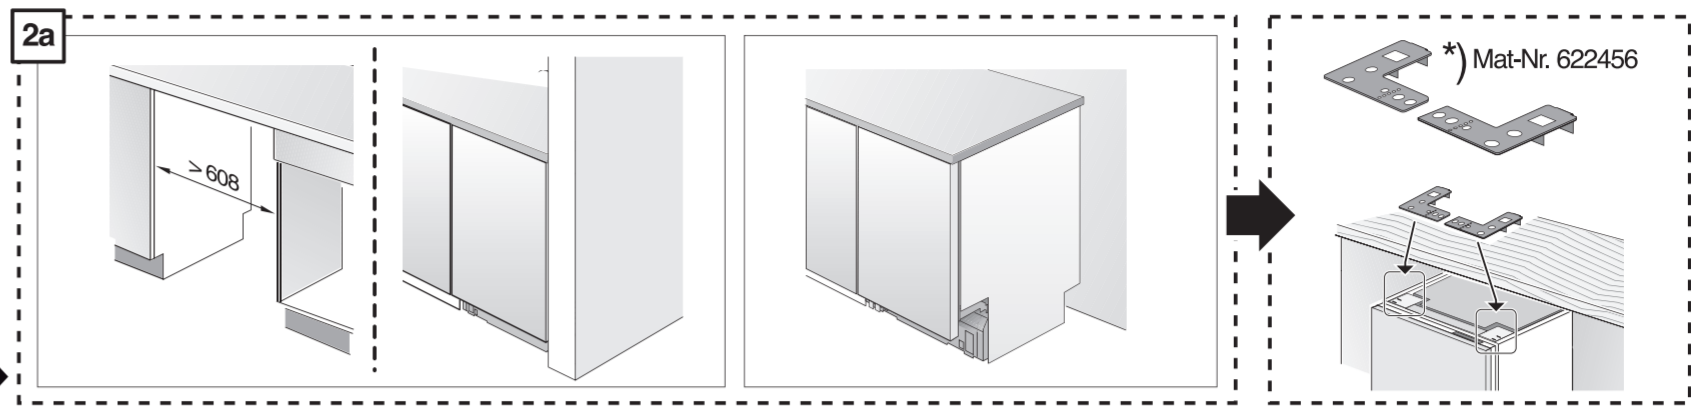

566

GV 640Voll-I - 86,5 cm - m. GS 9001594263 (0010)

uz O'rnatish yo'riqnomasi
*) mijozlarga xizmat ko'rsatish markazida mavjud
kk Орна́тыс нәтижелігі
*) ба дәрәжәләре куллануы
tr Kurulum talimatları
*) Müşteri Hizmetleri Servis Merkezi üzerinden alınabilir
fa راهنمای نصب
*) از مرکز خدمات پس از فروش تهیه فرمایید
ar تعليمات التركيب
*) يمكن طلبها من مركز خدمة العملاء
id Petunjuk Pemasangan
*) Bisa didapatkan melalui Customer Service
th ការប្រើប្រាស់ការតភ្ជាប់
*) អាចទទួលបានពីមជ្ឈមណ្ឌលសេវាអតិថិជន
ko 설치 설명서
*) 고객서비스 센터에서 구입 가능
zh 安裝說明書
*) 可向售後服務站索取
zh-tw 安裝說明書
*) 可向售後服務站索取

566

GV 640Voll-I - 86,5 cm - m. GS 9001594263 (0010)