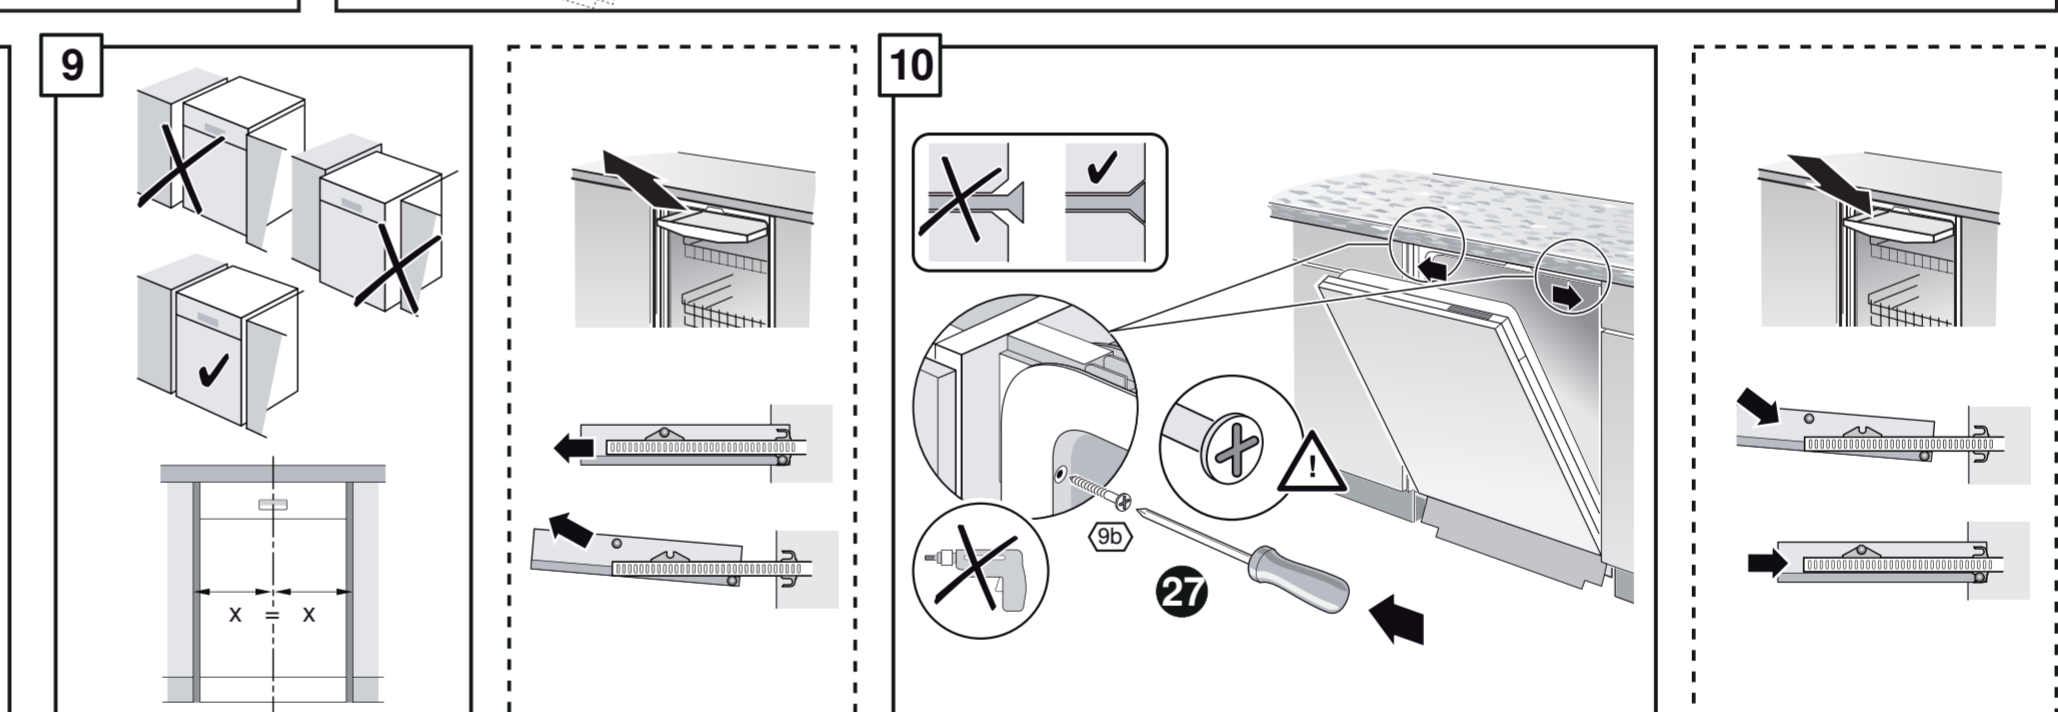

566

GV 640Voll-I - 86,5 cm - m. GS 9001594263 (0010)

uz O'rnatish yo'riqnomasi
*) mijozlarga xizmat ko'rsatish markazida mavjud
kk Орна́тыс нәтижелігі
*) ба дәрәжәләре куллануы
tr Kurulum talimatları
*) Müşteri Hizmetleri Servis Merkezi üzerinden alınabilir
fa راهنمای نصب
*) از مرکز خدمات پس از فروش تهیه فرمایید
ar تعليمات التركيب
*) يمكن طلبها من مركز خدمة العملاء
id Petunjuk Pemasangan
*) Bisa didapatkan melalui Customer Service
th ការប្រើប្រាស់ការតភ្ជាប់
*) អាចទទួលបានពីមជ្ឈមណ្ឌលសេវាអតិថិជន
ko 설치 설명서
*) 고객서비스 센터에서 구입 가능
zh 安裝說明書
*) 可向售後服務站索取
zh-tw 安裝說明書
*) 可向售後服務站索取

566

GV 640Voll-I - 86,5 cm - m. GS 9001594263 (0010)