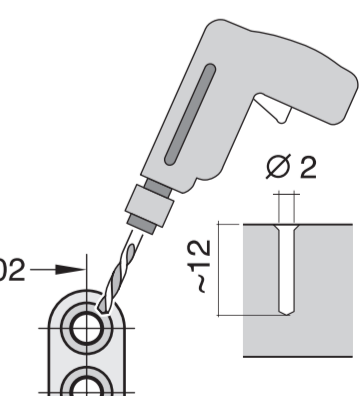

566

GV 640Voll-I - 86,5 cm - m. GS 9001594263 (0010)