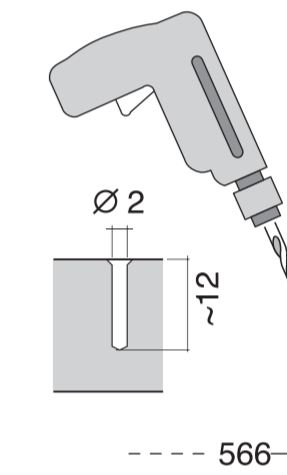

566

GV 640Voll-I - 86,5 cm - m. GS 9001594263 (0010)