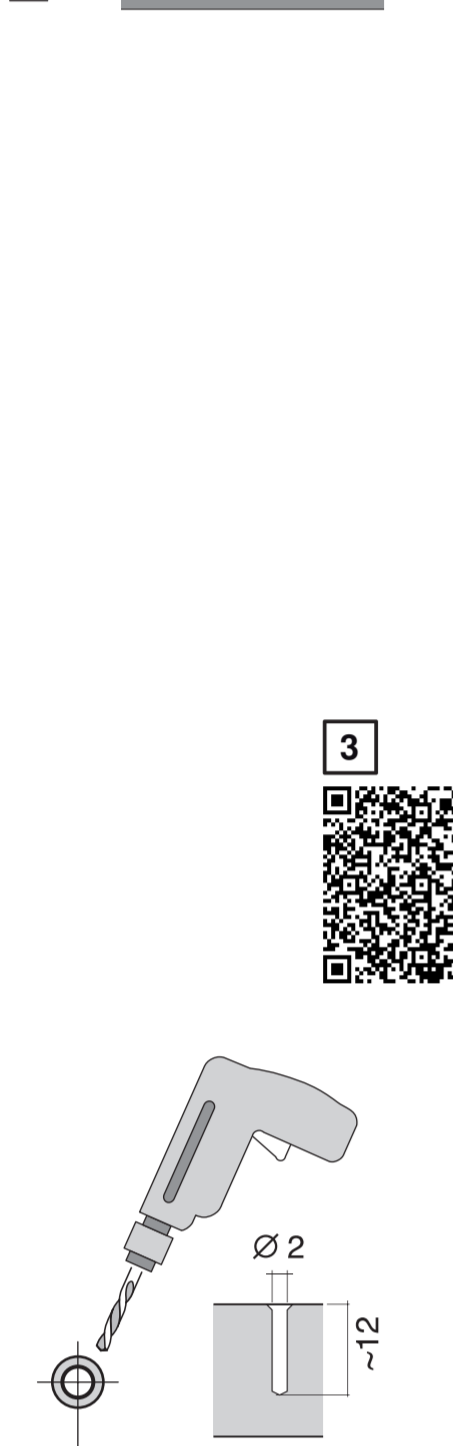

1

2

1

4

5A

6A

7A

8

9

10

11

12

13

14

15

16

17

18

19

20

21

22

23

24

25

26

27

28

29

30

31

32

33

34

35

36

37

38

39

40

41

42

43

44

45

46

47

48

49

c =	d =
700 mm	≥ 30 mm
710 mm	≥ 20 mm
720 mm	≥ 10 mm
730 - 775 mm	≥ 0 mm

5 m	EU *	Mat.-Nr. 12022522
3 m	GB *	Mat.-Nr. 00644534

Mat.-Nr. 00350564

Mat.-Nr. 00657927