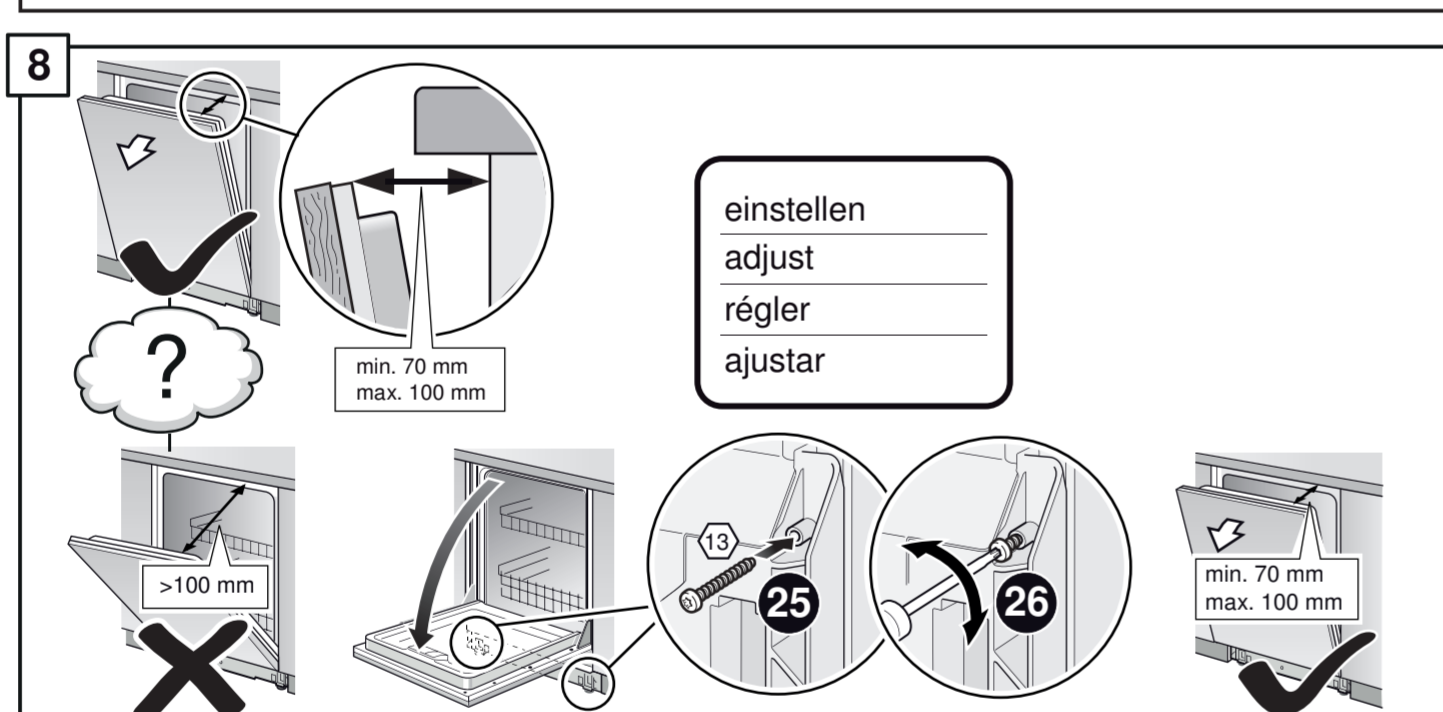

566

GV 640Voll-I - 86,5 cm - m. GS 9001594263 (0010)

uz O'rnatish yo'riqnomasi
*) mijozlarga xizmat ko'rsatish markazida mavjud
kk Орна́тыс нәтижелігі
*) ба дәрәжәләре куллануы
tr Kurulum talimatları
*) Müşteri Hizmetleri Servis Merkezi üzerinden alınabilir
fa راهنمای نصب
*) از مرکز خدمات پس از فروش تهیه فرمایید
ar تعليمات التركيب
*) يمكن طلبها من مركز خدمة العملاء
id Petunjuk Pemasangan
*) Bisa didapatkan melalui Customer Service
th ការប្រើប្រាស់ការតភ្ជាប់
*) អាចទទួលបានពីមជ្ឈមណ្ឌលសេវាអតិថិជន
ko 설치 설명서
*) 고객서비스 센터에서 구입 가능
zh 安裝說明書
*) 可向售後服務站索取
zh-tw 安裝說明書
*) 可向售後服務站索取

566

GV 640Voll-I - 86,5 cm - m. GS 9001594263 (0010)