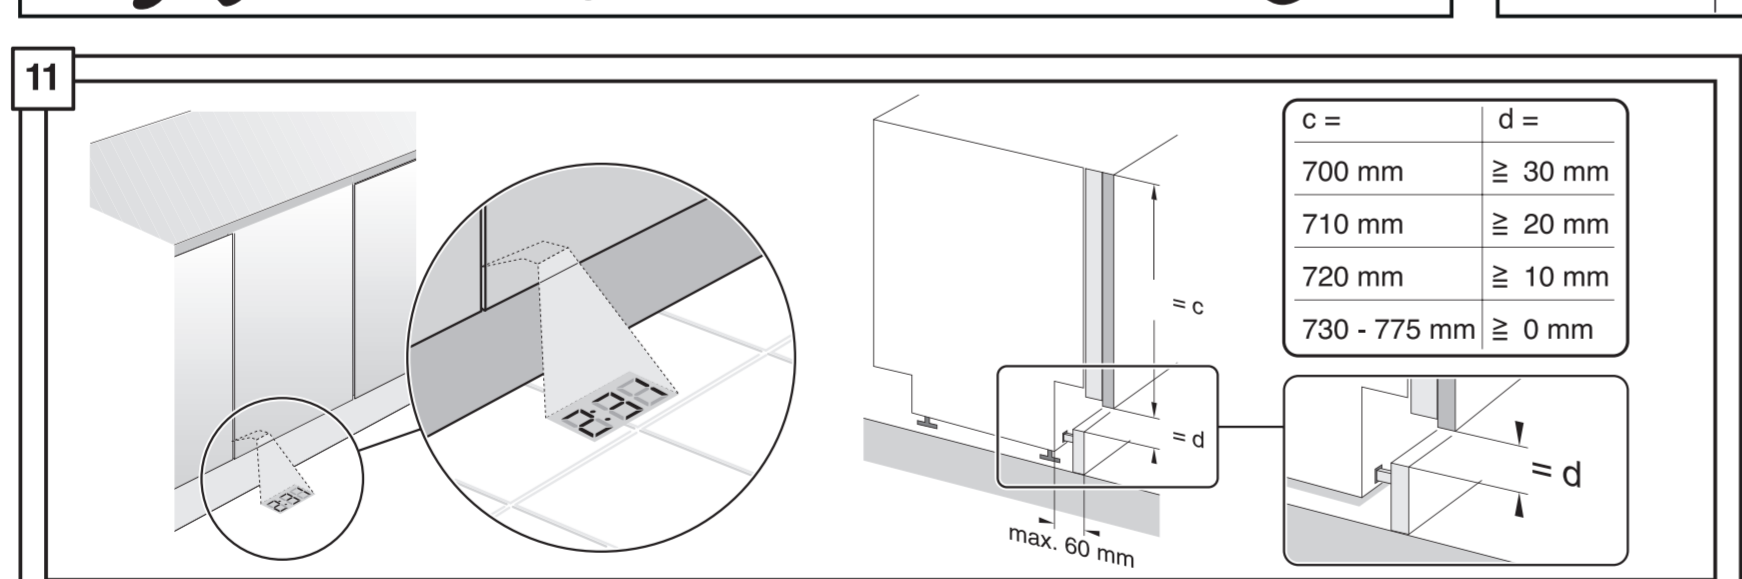

566

GV 640Voll-I - 86,5 cm - m. GS 9001594263 (0010)

uz O'rnatish yo'riqnomasi
*) mijozlarga xizmat ko'rsatish markazida mavjud
kk Орна́тыс нәтижелігі
*) ба дәрәжәләре куллануы
tr Kurulum talimatları
*) Müşteri Hizmetleri Servis Merkezi üzerinden alınabilir
fa راهنمای نصب
*) از مرکز خدمات پس از فروش تهیه فرمایید
ar تعليمات التركيب
*) يمكن طلبها من مركز خدمة العملاء
id Petunjuk Pemasangan
*) Bisa didapatkan melalui Customer Service
th ការប្រើប្រាស់ការតភ្ជាប់
*) អាចទទួលបានពីមជ្ឈមណ្ឌលសេវាអតិថិជន
ko 설치 설명서
*) 고객서비스 센터에서 구입 가능
zh 安裝說明書
*) 可向售後服務站索取
zh-tw 安裝說明書
*) 可向售後服務站索取

566

GV 640Voll-I - 86,5 cm - m. GS 9001594263 (0010)