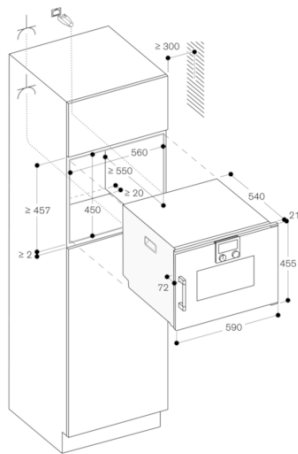

Основные характеристики

Цвет фронтальной панели антрацит
Встраиваемый/ свободностоящий Встроенный
Открытие двери Поворотная дверь
Размеры ниши для встраивания (мм) 450-450 x 560-560 x 550
Размеры прибора (мм) 455 x 590 x 540
Размеры прибора в упаковке (мм) (ВxШxГ) 585 x 825 x 695
Материал панели управления
Материал двери стекло
Вес нетто (кг) 45,704
Сертификат соответствия Australia Standards, CCC, CE, China, China ROHS 20, Eurasian, G-Mark, Ukraine, VDE
Длина сетевого кабеля (см) 175
EAN-код 4242006278137

Окраска стекла, цвет Gaggenau антрацит

Ширина 60 см

Навес двери слева

Панель управления сверху

Изготовлено 2020-03-17

Страница 2

⚡ Розетка
Размеры в мм

Вид сбоку BSP 220/250 над ВОР

Размеры в мм