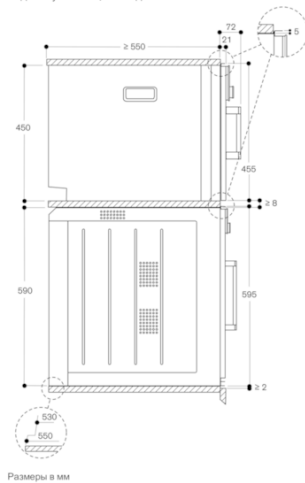

Окраска стекла, цвет Gaggenau антрацит

Ширина 60 см

Навес двери слева

Панель управления сверху

Изготовлено 2020-03-17

Страница 2

⚡ Розетка
Размеры в мм

Вид сбоку BSP 220/250 над ВОР

Размеры в мм